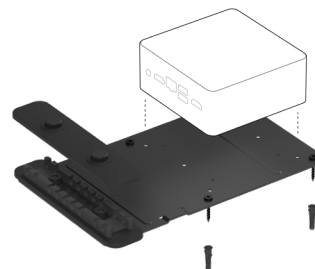

超高速 USB 10 Gbps 連接線

隨附 10 公尺連接線

可選購 25 公尺連接線

羅技 Tap 觸控控制器透過羅技強化型 USB 連接線連接到會議室 PC，這是夾層等級連接線，可提供 10 公尺 (32.8 英尺) 的連接距離，所以在更大的會議室中，也可以將 Tap 放在便於操作的位置，並同時將 PC 隱藏在櫃子或顯示器後方。

使用芳綸加固，在 Tap 和 PC 間提供強固耐用的連接
通過夾層評級與 Eca 認證，可在牆壁、走廊、和線管走廊
也提供有 25 公尺連接線

PC 安裝套件

配備有整合連接線固定器的安裝支架

相容於 Intel® NUC 和其他使用 100mm VESA 規範的 SFF PC
內建連接線整理固定器以保持緊密連接
將電腦和連接線固定於牆上和桌下

Rally 安裝套件

隨同中型和大型會議室組態提供

將 Rally 攝影機穩度地安裝在牆上或靠近天花板的位置
低平的音箱支架提供「漂浮」外觀
內建強固的連接線整理固定器以保持緊密連接

Rally 麥克風

適用於羅技 Rally，具備 RightSound™ 技術的模組化麥克風