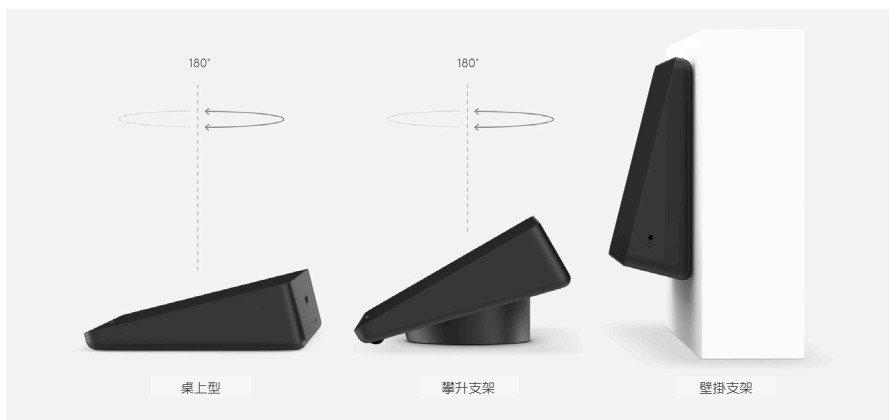

超高速 USB 10 Gbps 連接線

隨附 10 公尺連接線

可選購 25 公尺連接線

羅技 Tap 觸控控制器透過羅技強化型 USB 連接線連接到會議室 PC，這是夾層等級連接線，可提供 10 公尺 (32.8 英尺) 的連接距離，所以在更大的會議室中，也可以將 Tap 放在便於操作的位置，並同時將 PC 隱藏在櫃子或顯示器後方。

使用芳綸加固，在 Tap 和 PC 間提供強固耐用的連接
通過夾層評級與 Eca 認證，可在牆壁、走廊、和線管走廊
也提供有 25 公尺連接線

PC 安裝套件

配備有整合連接線固定器的安裝支架

相容於 Intel® NUC 和其他使用 100mm VESA 規範的 SFF PC
內建連接線整理固定器以保持緊密連接
將電腦和連接線固定於牆上和桌下

Rally 安裝套件

隨同中型和大型會議室組態提供

將 Rally 攝影機穩度地安裝在牆上或靠近天花板的位置
低平的音箱支架提供「漂浮」外觀
內建強固的連接線整理固定器以保持緊密連接

Rally 麥克風

適用於羅技 Rally，具備 RightSound™ 技術的模組化麥克風

自動調整音量並抑制噪音以提供清晰的音訊
便利的靜音控制和指示燈
最多可連接到七個麥克風，以使用於 U 型會議桌和大型會議室
大型會議室組態包括 Rally 麥克風集線器，以簡化桌下佈線

羅技 TAP 安裝套件

將羅技 Tap 觸控控制器放在桌上，或加上安裝套件以獲得更好的穩固、便利和纜線整理。這些桌面和攀升安裝套件可搭配標準環孔使用，並可旋轉 180° 以便從會議桌兩側操作。在較小的會議室中可使用壁掛安裝套件以節省空間。